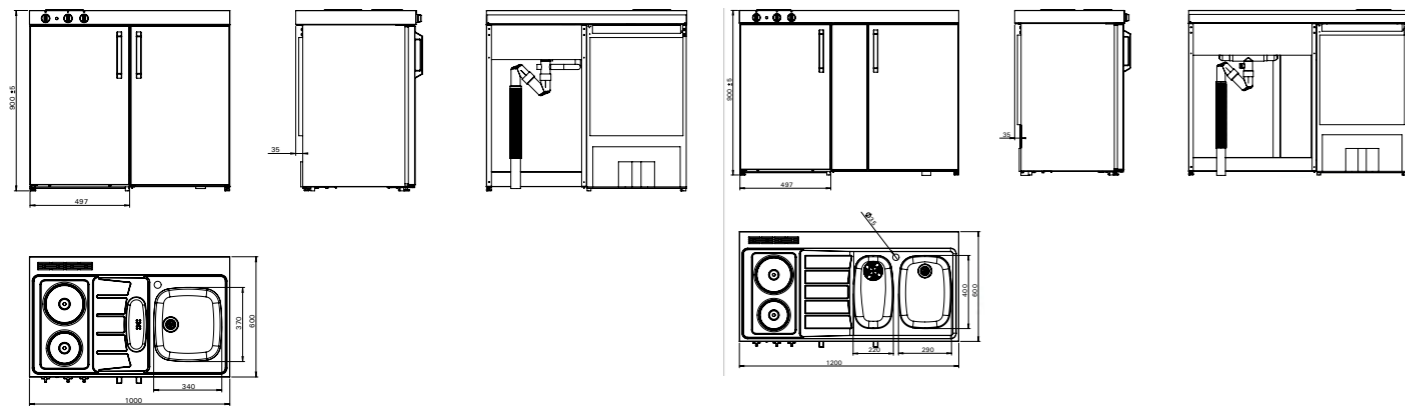

# Intra Standard

**Nogle gange er den lille den store. Dette er grundmodellen i vort minikøkkensortiment. Et alternativ, har alt hvad du behøver: køleskab, kogeplade og vask.**

Minikøkken i hvidlakeret stålplade. Rustfri 18/10 bordplade med stor vask og afløbsbakke, hul til armatur  $\varnothing$  35mm. Ventil sæt og vandlås medfølger. Alle minikøkkener leveres med 2 kogeplader på hhv. 1000 og 1200 W. 60 min sikkerhedstimer er standard. Denne skal aktiveres før kogeplader kan tændes og slukker for strømmen ved udløb. Kompressordrevet køleskab med halvautomatisk afrimning. Køleskab 120 L, \*\*\*\* fryser 17 L, Energiklasse A. To stik, en til kogeplader og en til køleskab indgår. Tilslutning til kogeplader: 230 V, 50 Hz, effekt 2200 W. Tilslutning til køleskab: 230 V, 50 Hz effekt 110 W. Elektrisk tilslutning 10 A.